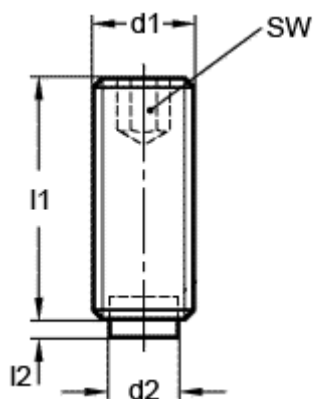

Varenummer: 20930675
Beskrivelse: E+G Gevinstift
GN 913.3-M10-80-MS

Mål

d1 = M10
d2 = 8.0
l1 = 80
l2 = 2.0
SW = 5.0